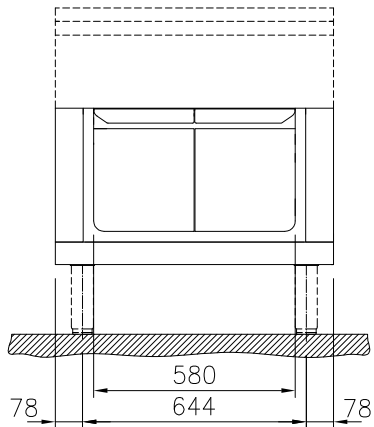

Construcción

- Diseño higiénico de la base armario con grandes ángulos redondeados.
- Top de 2 mm en 1.4301 (AISI 304).
- Resistencia al agua IPX5.
- Fabricación de la superficie completamente lisa con mínimas áreas escondidas para facilitar las tareas de limpieza
- Espacio de almacenamiento en la base del aparato que admite recipientes GN1/1.
- Bastidor interno de acero inoxidable de gran robustez.

accesorios opcionales

- Zócalo frontal en acero inoxidable, 800mm PNC 912634
- Zócalos izquierdo y derecho en acero inoxidable, instalación a pared, 850mm PNC 912659
- Zócalos izquierdo y derecho en acero inoxidable, instalación adosada, 1700mm PNC 912662
- Panel lateral estético en acero inoxidable (12mm), 850x700mm PNC 913003
- Panel lateral estético en acero inoxidable (12mm), 850x700mm PNC 913004
- Estante perforado para armarios calientes y bases armario (para TL 80-85-90 con mandos a un lado y TL80 con mandos a ambos lados) PNC 913234
- Panel lateral reforzado sólo para combinar con estante lateral, instalaciones a pared, derecho PNC 913261
- Panel lateral reforzado sólo para combinar con estante lateral, instalaciones a pared, izquierdo PNC 913262
- Fijación de estante para TL80-85-90 con mandos a un lado, TL80 con mandos a ambos lados PNC 913281

Aprobación: _____

- PANEL DIVISORIO DE ACERO INOXIDABLE 850X700MM IZQUIERDA/DERECHA PNC 913670
- TAPA LATERAL DE ACERO INOXIDABLE, RASANTE 850X700MM IZQUIERDA/DERECHA PNC 913686

Alzado

Lateral

Planta

Info

Dimensiones externas, ancho	
588584 (MB1FCAH000)	800 mm
Dimensiones externas, fondo	850 mm
Dimensiones externas, alto	450 mm
Dimensiones de la cavidad de almacenamiento (ancho):	580 mm
Dimensiones de la cavidad de almacenamiento (alto):	330 mm
Dimensiones de la cavidad del armario (fondo):	715 mm
Peso neto	29 kg