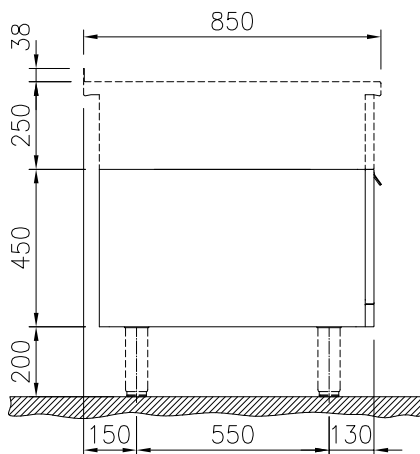

accesorios opcionales

- Zócalo frontal en acero inoxidable, 800mm PNC 912634
- Zócalos izquierdo y derecho en acero inoxidable, instalación a pared, 850mm PNC 912659
- Zócalos izquierdo y derecho en acero inoxidable, instalación adosada, 1700mm PNC 912662
- Panel lateral estético en acero inoxidable (12mm), 850x700mm PNC 913003
- Panel lateral estético en acero inoxidable (12mm), 850x700mm PNC 913004
- Estante perforado para armarios calientes y bases armario (para TL 80-85-90 con mandos a un lado y TL80 con mandos a ambos lados) PNC 913234
- Panel lateral reforzado sólo para combinar con estante lateral, instalaciones a pared, derecho PNC 913261
- Panel lateral reforzado sólo para combinar con estante lateral, instalaciones a pared, izquierdo PNC 913262
- Fijación de estante para TL80-85-90 con mandos a un lado, TL80 con mandos a ambos lados PNC 913281

Aprobación: _____

- PANEL DIVISORIO DE ACERO INOXIDABLE 850X700MM IZQUIERDA/DERECHA PNC 913670
- TAPA LATERAL DE ACERO INOXIDABLE, RASANTE 850X700MM IZQUIERDA/DERECHA PNC 913686

Alzado

Lateral

Planta

Info

Dimensiones externas, ancho	
588584 (MB1FCAH000)	800 mm
Dimensiones externas, fondo	850 mm
Dimensiones externas, alto	450 mm
Dimensiones de la cavidad de almacenamiento (ancho):	580 mm
Dimensiones de la cavidad de almacenamiento (alto):	330 mm
Dimensiones de la cavidad del armario (fondo):	715 mm
Peso neto	29 kg