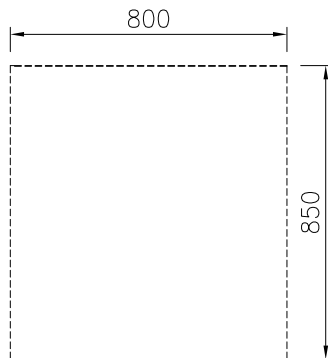

accesorios opcionales

- Zócalo frontal en acero inoxidable, 800mm PNC 912634
- Zócalos izquierdo y derecho en acero inoxidable, instalación a pared, 850mm PNC 912659
- Zócalos izquierdo y derecho en acero inoxidable, instalación adosada, 1700mm PNC 912662
- Panel lateral estético en acero inoxidable (12mm), 850x700mm PNC 913003
- Panel lateral estético en acero inoxidable (12mm), 850x700mm PNC 913004
- Estante perforado para armarios calientes y bases armario (para TL 80-85-90 con mandos a un lado y TL80 con mandos a ambos lados) PNC 913234
- Panel lateral reforzado sólo para combinar con estante lateral, instalaciones a pared, derecho PNC 913261
- Panel lateral reforzado sólo para combinar con estante lateral, instalaciones a pared, izquierdo PNC 913262
- Fijación de estante para TL80-85-90 con mandos a un lado, TL80 con mandos a ambos lados PNC 913281

Aprobación: _____

- PANEL DIVISORIO DE ACERO INOXIDABLE 850X700MM IZQUIERDA/DERECHA PNC 913670
- TAPA LATERAL DE ACERO INOXIDABLE, RASANTE 850X700MM IZQUIERDA/DERECHA PNC 913686

Alzado

Lateral

Planta

Info

Dimensiones externas, ancho	
588584 (MB1FCAH000)	800 mm
Dimensiones externas, fondo	850 mm
Dimensiones externas, alto	450 mm
Dimensiones de la cavidad de almacenamiento (ancho):	580 mm
Dimensiones de la cavidad de almacenamiento (alto):	330 mm
Dimensiones de la cavidad del armario (fondo):	715 mm
Peso neto	29 kg